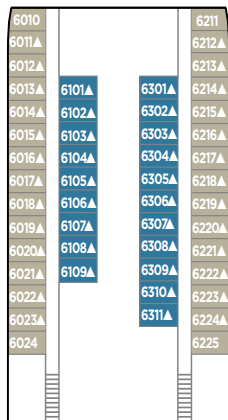

SPORTS DECK 12

POOL DECK 11

NORWAY DECK 10

FJORD DECK 9

SB MB MX BC

SE M1 B1 B3 BA BC 11
IA IB ID IE

SE SG M1 B1 B2 B3 BA
BD OA 11 IA IB ID IE

SE SF SG M1 B1 B2 B3 BB BD
BX O1 OA I1 IA IC ID IE

VIKING DECK 8

OC IE

INTERNATIONAL DECK 7

There is no elevator access to Oslo Deck 6A.

OD IF

OSLO DECK 6A

OK OX

PROMENADE DECK 6