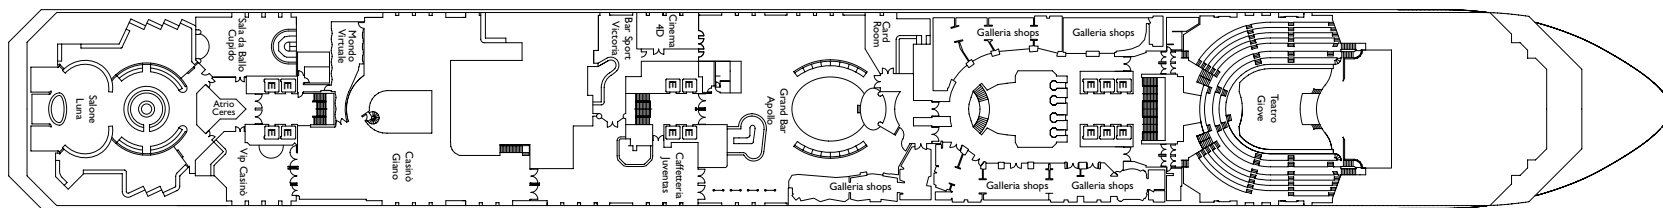

DECK 2 - CASSIOPEA

DECK 1 - ANDROMEDA

DECK 5 - GEMINI