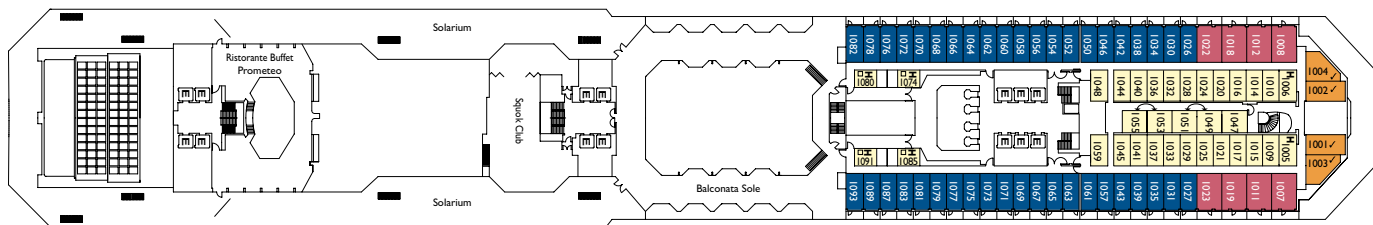

DECK 10 - TAURUS