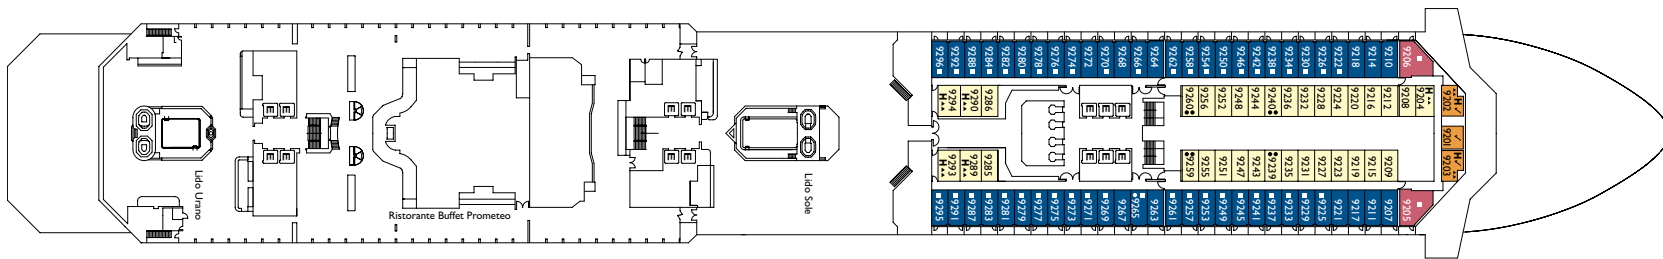

DECK 9 - LIBRA