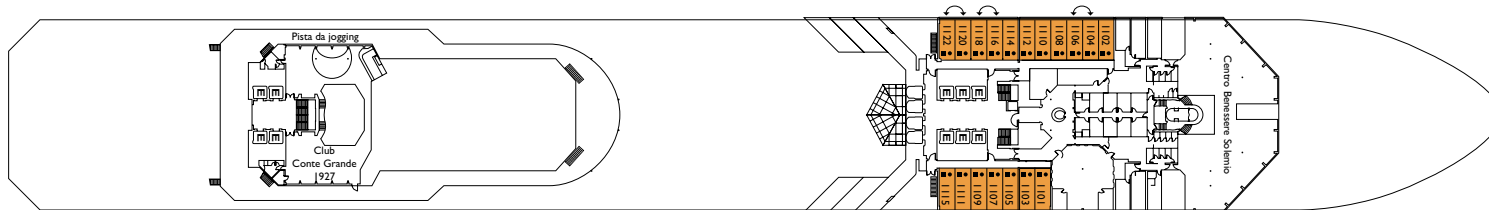

DECK 11 CANNES