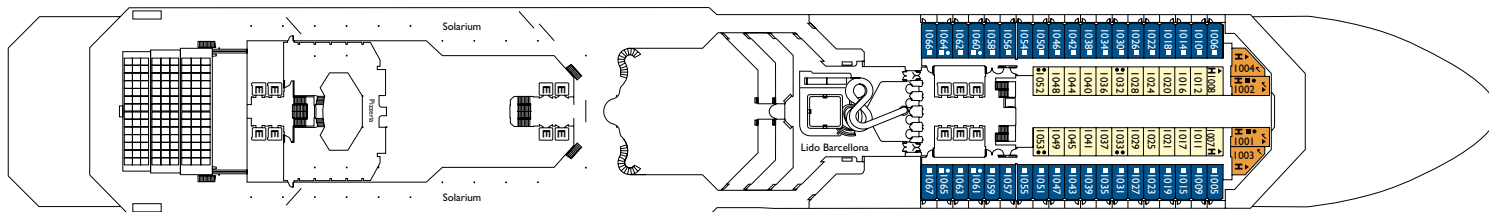

DECK 10 - BARCELONA