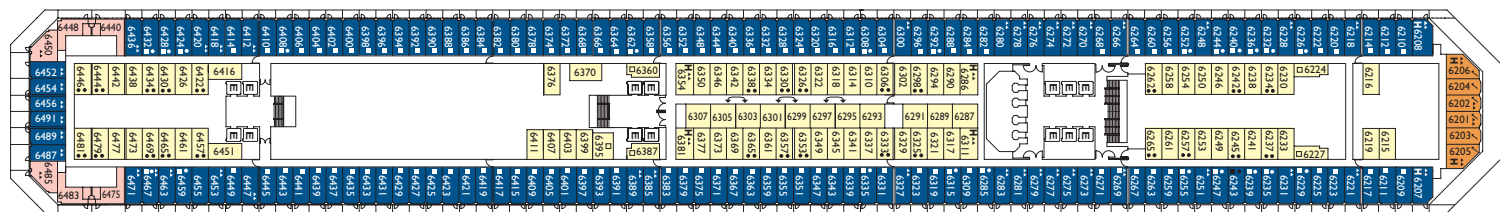

Hinweis: Ein Doppelbett ist in allen Kabinenkategorien vorhanden.

- ✓ Kabinen mit eingeschränkter Sicht
- Einzelkabinen
- H Behindertengerechte Kabine
- C Kabinen mit Verbindungstür
- E Aufzug
- * Doppel-Sofabett
- 1 Oberbett
- Einzel-Sofabett
- ▲▲ 2 Unterbetten, die sich nicht zu einem Doppelbett zusammenschieben lassen
- ▲ 1 Unterbett

DECK 14 - DOROTHY

DECK 12 - BUTTERFLY

DECK 11 - TOSCA

DECK 10 - TURANDOT

DECK 9 - CARMEN

DECK 8 - MARLENE

DECK 7 - ZIVAGO

DECK 6 - TANCREDI

DECK 5 - AIDA

DECK 4 - GILDA

DECK 3 - GRADISCA

DECK 2 - RIGOLETTO

DECK 1 - IRMA