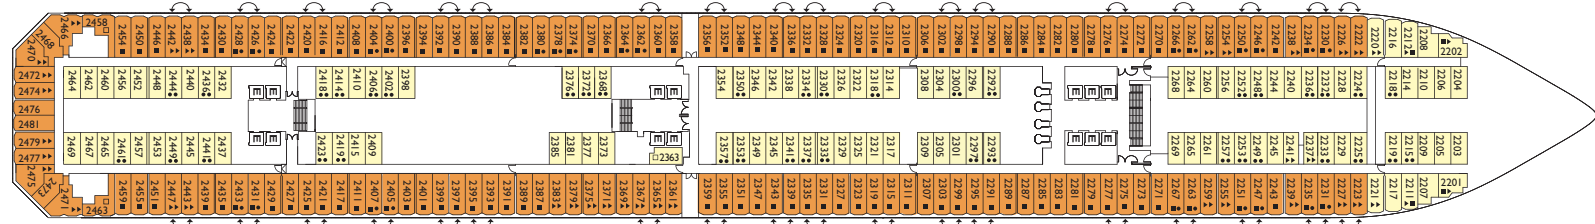

Ein einzigartiges Erlebnis

Bruttoreaumzahl: 114.500 t | Länge: 290 m | Breite: 35,5 m | Geschwindigkeit: 21,5 Knoten | Max. Geschwindigkeit: 23 Knoten

Innenkabine

Irma, Zivago, Tancredi, Marlene, Rigoletto, Carmen, Turandot

DECK 5 - AIDA

DECK 4 - GILDA

DECK 3 - GRADISCA

DECK 2 - RIGOLETTO

DECK 1 - IRMA