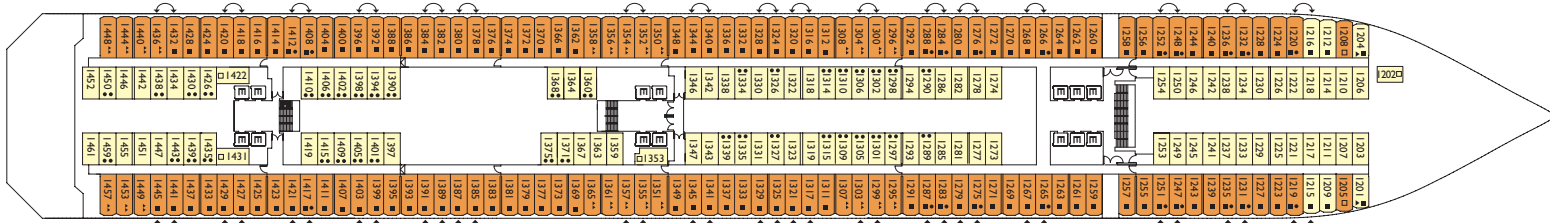

Ein einzigartiges Erlebnis

Bruttoreaumzahl: 114.500 t | Länge: 290 m | Breite: 35,5 m | Geschwindigkeit: 21,5 Knoten | Max. Geschwindigkeit: 23 Knoten

Innenkabine

Irma, Zivago, Tancredi, Marlene, Rigoletto, Carmen, Turandot

DECK 5 - AIDA

DECK 4 - GILDA

DECK 3 - GRADISCA

DECK 2 - RIGOLETTO

DECK 1 - IRMA