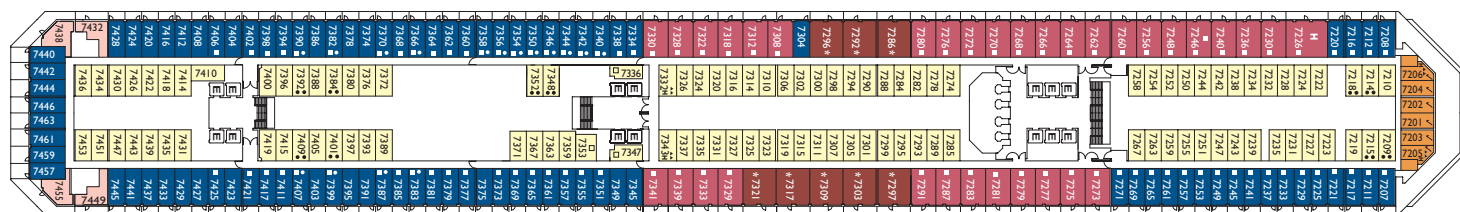

Ein einzigartiges Erlebnis

Bruttoreaumzahl: 114.500 t | Länge: 290 m | Breite: 35,5 m | Geschwindigkeit: 21,5 Knoten | Max. Geschwindigkeit: 23 Knoten

Innenkabine

Irma, Zivago, Tancredi, Marlene, Rigoletto, Carmen, Turandot

Hinweis: Ein Doppelbett ist in allen Kabinenkategorien vorhanden.

- ✓ Kabinen mit eingeschränkter Sicht
- Einzelkabinen
- H Behindertengerechte Kabine
- C Kabinen mit Verbindungstür
- E Aufzug
- * Doppel-Sofabett
- 1 Oberbett
- Einzel-Sofabett
- ▲▲ 2 Unterbetten, die sich nicht zu einem Doppelbett zusammenschieben lassen
- ▲ 1 Unterbett

DECK 14 - DOROTHY

DECK 12 - BUTTERFLY

DECK 11 - TOSCA

DECK 10 - TURANDOT

DECK 9 - CARMEN

DECK 8 - MARLENE

DECK 7 - ZIVAGO

DECK 6 - TANCREDI

DECK 5 - AIDA

DECK 4 - GILDA

DECK 3 - GRADISCA

DECK 2 - RIGOLETTO

DECK 1 - IRMA