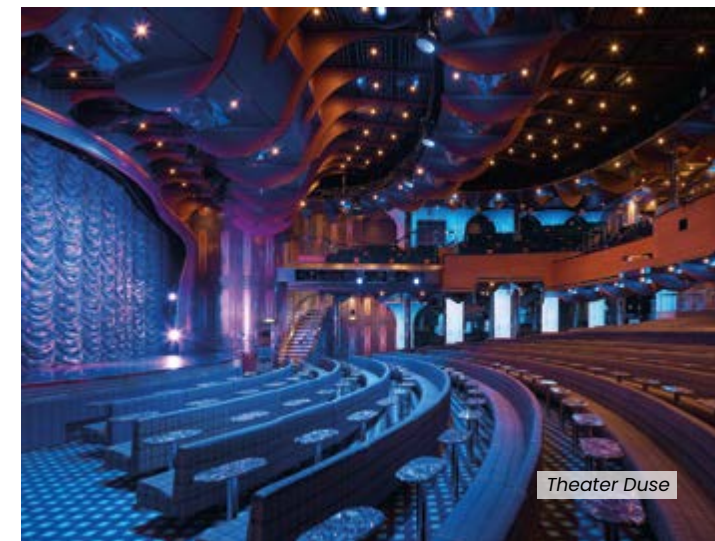

Theater Duse