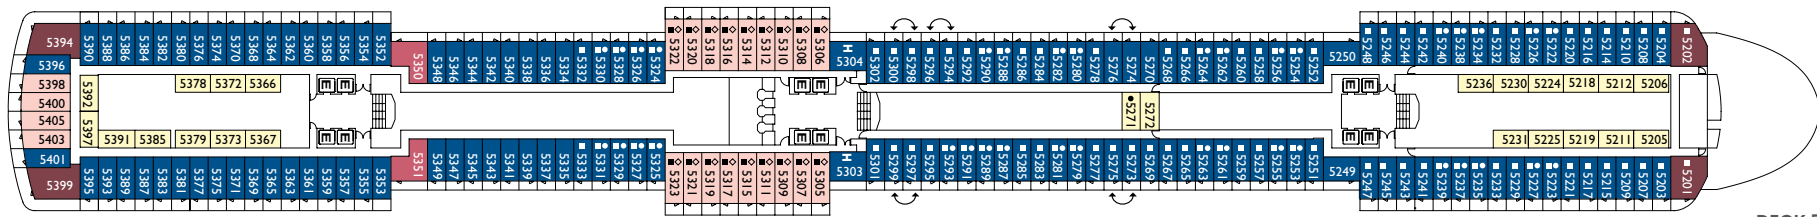

Die Form der Perfektion

Bruttoreaumzahl: 92.600 t | **Länge:** 294 m | **Breite:** 32,25 m | **Geschwindigkeit:** 21,6 Knoten | **Max. Geschwindigkeit:** 23,6 Knoten

Innenkabine

Camelia, Narciso, Giglio, Ortensia, Ibisco, Petunia

DECK 12 - GIRASOLE

DECK 11 - FUXIA

DECK 10 - MAGNOLIA

DECK 9 - ORCHIDEA

DECK 8 - PETUNIA

DECK 7 - IBISCO

DECK 6 - ORTENSIA

DECK 5 - GLIOGLIO

DECK 4 - CAMELIA

DECK 3 - AZALEA

DECK 2 - GARDENIA

DECK 1 - NARCISO