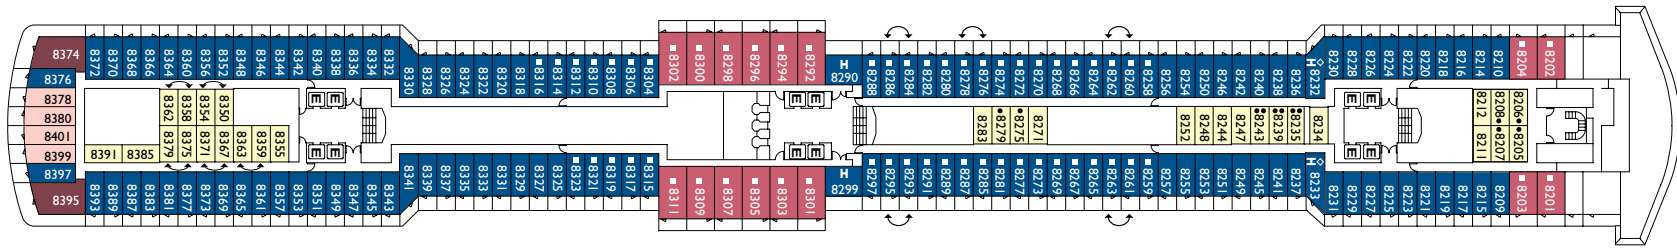

Die Form der Perfektion

Bruttoreaumzahl: 92.600 t | **Länge:** 294 m | **Breite:** 32,25 m | **Geschwindigkeit:** 21,6 Knoten | **Max. Geschwindigkeit:** 23,6 Knoten

Innenkabine

Camelia, Narciso, Giglio, Ortensia, Ibisco, Petunia

DECK 12 - GIRASOLE

DECK 11 - FUXIA

DECK 10 - MAGNOLIA

DECK 9 - ORCHIDEA

DECK 8 - PETUNIA

DECK 7 - IBISCO

DECK 6 - ORTENSIA

DECK 5 - GLIOGLIO

DECK 4 - CAMELIA

DECK 3 - AZALEA

DECK 2 - GARDENIA

DECK 1 - NARCISO