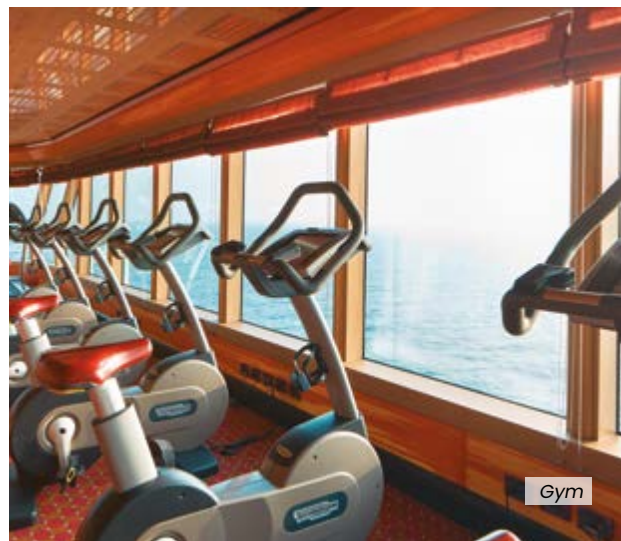

Costa **Deliziosa.**

Die Form der Perfektion

Bruttoreaumzahl: 92.600 t | **Länge:** 294 m | **Breite:** 32,25 m | **Geschwindigkeit:** 21,6 Knoten | **Max. Geschwindigkeit:** 23,6 Knoten

Innenkabine

Camelia, Narciso, Giglio, Ortensia, Ibisco, Petunia

Außenkabinen mit Meerblick

Camelia, Narciso, Ortensia, Ibisco

Balkonkabinen mit Meerblick

Camelia, Giglio, Ortensia, Ibisco, Petunia

Suite

Mini-Suite mit Balkon und Meerblick

Camelia, Giglio, Ibisco, Petunia

Suite mit Balkon und Meerblick

Giglio, Ortensia, Ibisco, Petunia

Panorama-Suite mit Balkon und Meerblick

Camelia, Giglio, Ortensia, Ibisco, Petunia

Grand Suite mit Balkon und Meerblick

Ibisco

KULINARISCHE GENÜSSE

• 5 Restaurants inklusive Club-Restaurant, Restaurant Archipelago und Restaurant Sushino at Costa (mit Reservierung und gegen Gebühr) und Pizzeria Pummid'Oro (gegen Gebühr) • 12 Bars und Lounges inklusive Gelateria Amarillo und Weinbar (gegen Gebühr).

WELLNESS UND SPORT

• Wellness-Center Solemio: auf zwei Decks, mit Fitnesscenter, Thermalbad, Thalassotherapie-Pool, verschiedenen Räumen für Anwendungen, Sauna und türkischem Dampfbad, Solarium • 4 Whirlpools • 3 Swimmingpools, einer davon mit ausfahrbarem Glasdach • Mehrzwecksportplatz • Jogging-Parcours im Freien.

UNTERHALTUNG

• Theater über 3 Decks • Casino • Diskothek • Grand Bar mit Tanzfläche • Pooldeck mit ausfahrbarem Glasdach und Riesen-Kinoleinwand • Bibliothek • Shopping-Center • Videospiele • Peppa Wutz-Spielbereich • Squok-Kinderclub • Kinderplanschbecken.

Gym