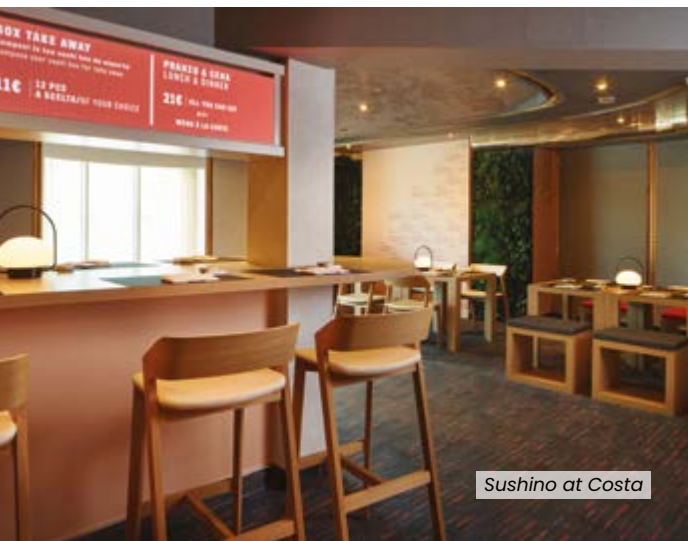

• 5 Restaurants inklusive Club-Restaurant, Restaurant Archipelago und Restaurant Sushino at Costa (mit Reservierung und gegen Gebühr) und Pizzeria Pummid'Oro (gegen Gebühr) • 12 Bars und Lounges inklusive Gelateria Amarillo und Weinbar (gegen Gebühr).

UNTERHALTUNG

• Theater über 3 Decks • Casino • Diskothek • Grand Bar mit Tanzfläche • Pooldeck mit ausfahrbarem Glasdach und Riesen-Kinoleinwand • Bibliothek • Shopping-Center • Videospiele • Peppa Wutz-Spielbereich • Squok-Kinderclub • Kinderplanschbecken.