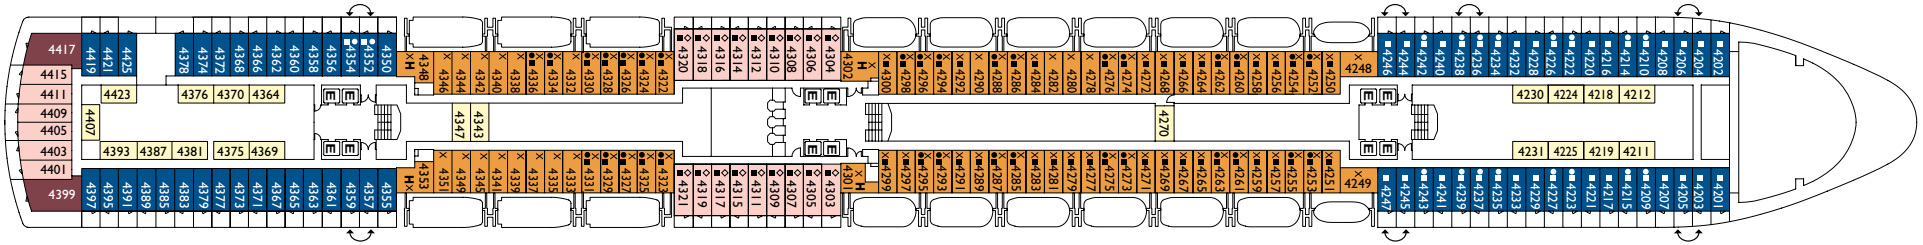

Die Form der Perfektion

Bruttoreaumzahl: 92.600 t | **Länge:** 294 m | **Breite:** 32,25 m | **Geschwindigkeit:** 21,6 Knoten | **Max. Geschwindigkeit:** 23,6 Knoten

Innenkabine

Camelia, Narciso, Giglio, Ortensia, Ibisco, Petunia

DECK 12 - GIRASOLE

DECK 11 - FUXIA

DECK 10 - MAGNOLIA

DECK 9 - ORCHIDEA

DECK 8 - PETUNIA

DECK 7 - IBISCO

DECK 6 - ORTENSIA

DECK 5 - GLIOGLIO

DECK 4 - CAMELIA

DECK 3 - AZALEA

DECK 2 - GARDENIA

DECK 1 - NARCISO