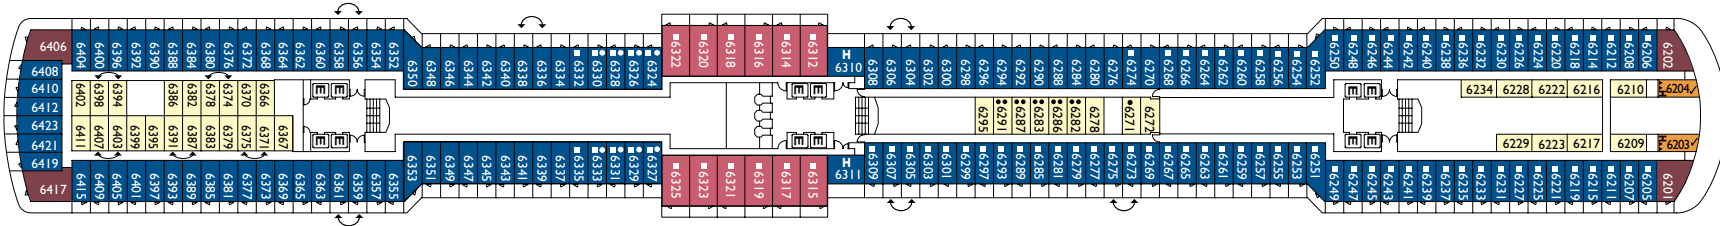

Die Form der Perfektion

Bruttoreaumzahl: 92.600 t | **Länge:** 294 m | **Breite:** 32,25 m | **Geschwindigkeit:** 21,6 Knoten | **Max. Geschwindigkeit:** 23,6 Knoten

Innenkabine

Camelia, Narciso, Giglio, Ortensia, Ibisco, Petunia

DECK 12 - GIRASOLE

DECK 11 - FUXIA

DECK 10 - MAGNOLIA

DECK 9 - ORCHIDEA

DECK 8 - PETUNIA

DECK 7 - IBISCO

DECK 6 - ORTENSIA

DECK 5 - GLIOGLIO

DECK 4 - CAMELIA

DECK 3 - AZALEA

DECK 2 - GARDENIA

DECK 1 - NARCISO