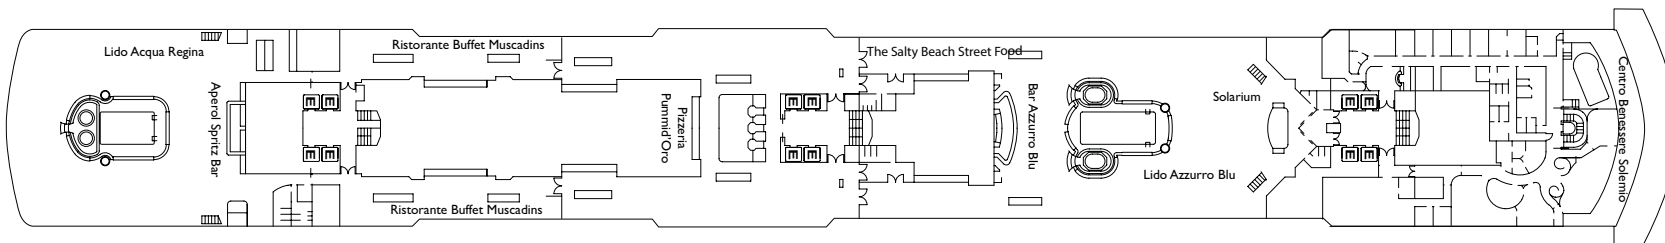

Sushino at Costa

Gym

Theater Duse

Hinweis: Ein Doppelbett ist in allen Kabinenkategorien vorhanden.

- ✓ Kabinen mit eingeschränkter Sicht
- X Kabinen mit sehr eingeschränkter Sicht
- H Behindertengerechte Kabine
- C Kabinen mit Verbindungstür
- E Aufzug
- 1 Oberbett
- Einzel-Sofabett
- ▲ 2 Unterbetten, die sich nicht zu einem Doppelbett zusammenschieben lassen
- ◇ 1 Doppelbett, das sich nicht in 2 Unterbetten trennen lässt

DECK 12 - GIRASOLE

DECK 11 - FUXIA

DECK 10 - MAGNOLIA

DECK 9 - ORCHIDEA

DECK 8 - PETUNIA

DECK 7 - IBISCO

DECK 6 - ORTENSIA

DECK 5 - GLIOGLIO