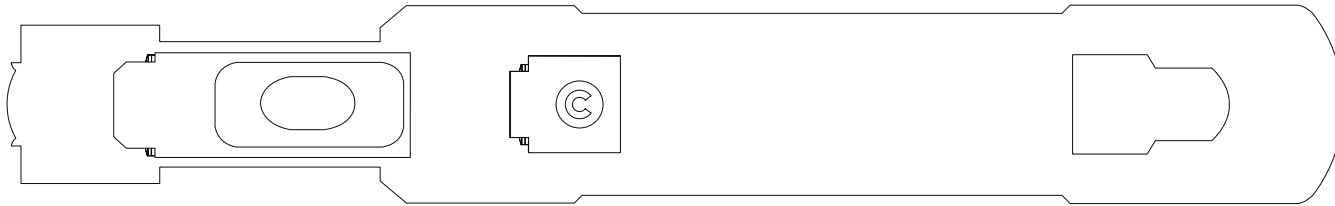

Sushino at Costa

Gym

Theater Duse

Hinweis: Ein Doppelbett ist in allen Kabinenkategorien vorhanden.

- ✓ Kabinen mit eingeschränkter Sicht
- X Kabinen mit sehr eingeschränkter Sicht
- H Behindertengerechte Kabine
- C Kabinen mit Verbindungstür
- E Aufzug
- 1 Oberbett
- Einzel-Sofabett
- ▲ 2 Unterbetten, die sich nicht zu einem Doppelbett zusammenschieben lassen
- ◇ 1 Doppelbett, das sich nicht in 2 Unterbetten trennen lässt