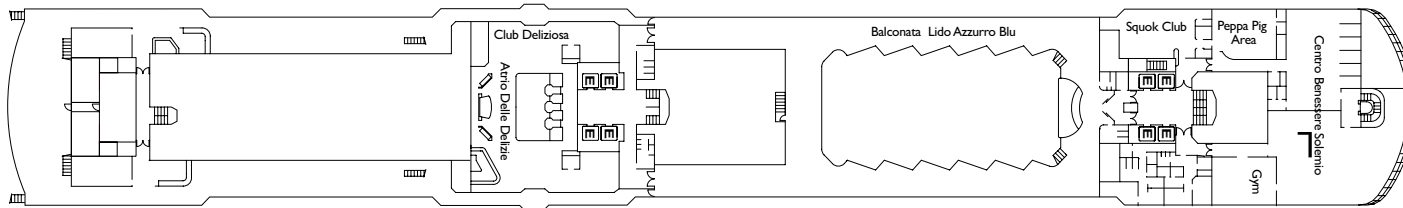

Sushino at Costa

Gym

Theater Duse

Hinweis: Ein Doppelbett ist in allen Kabinenkategorien vorhanden.

- ✓ Kabinen mit eingeschränkter Sicht
- X Kabinen mit sehr eingeschränkter Sicht
- H Behindertengerechte Kabine
- C Kabinen mit Verbindungstür
- E Aufzug
- 1 Oberbett
- Einzel-Sofabett
- ▲ 2 Unterbetten, die sich nicht zu einem Doppelbett zusammenschieben lassen
- ◇ 1 Doppelbett, das sich nicht in 2 Unterbetten trennen lässt

DECK 12 - GIRASOLE

DECK 11 - FUXIA

DECK 10 - MAGNOLIA

DECK 9 - ORCHIDEA

DECK 8 - PETUNIA

DECK 7 - IBISCO

DECK 6 - ORTENSIA

DECK 5 - GLIOGLIO