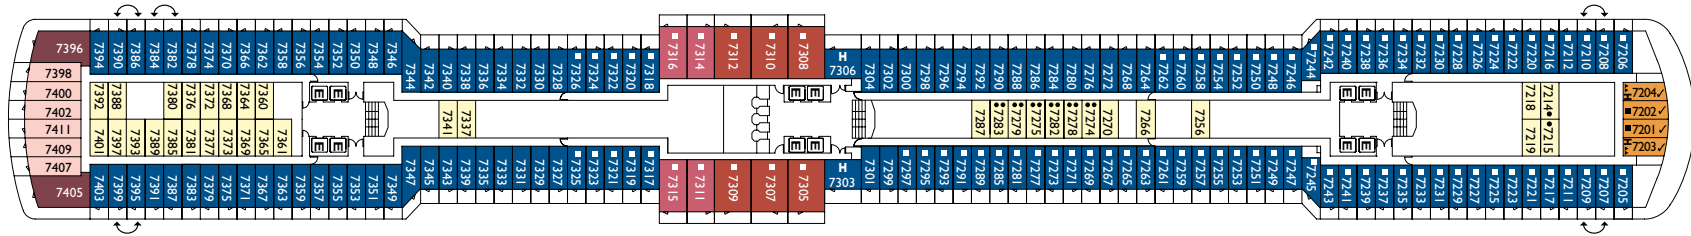

Die Form der Perfektion

Bruttoreaumzahl: 92.600 t | **Länge:** 294 m | **Breite:** 32,25 m | **Geschwindigkeit:** 21,6 Knoten | **Max. Geschwindigkeit:** 23,6 Knoten

Innenkabine

Camelia, Narciso, Giglio, Ortensia, Ibisco, Petunia

DECK 12 - GIRASOLE

DECK 11 - FUXIA

DECK 10 - MAGNOLIA

DECK 9 - ORCHIDEA

DECK 8 - PETUNIA

DECK 7 - IBISCO

DECK 6 - ORTENSIA

DECK 5 - GLIOGLIO

DECK 4 - CAMELIA

DECK 3 - AZALEA

DECK 2 - GARDENIA

DECK 1 - NARCISO