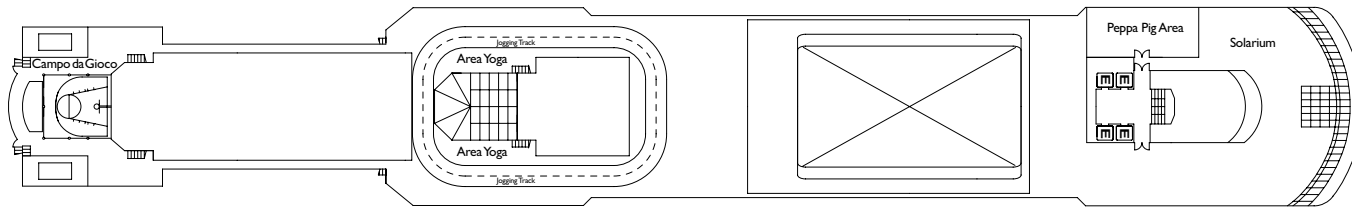

Hinweis: Ein Doppelbett ist in allen Kabinenkategorien vorhanden.

- ✓ Kabinen mit eingeschränkter Sicht
- X Kabinen mit sehr eingeschränkter Sicht
- H Behindertengerechte Kabine
- C Kabinen mit Verbindungstür
- E Aufzug
- 1 Oberbett
- Einzel-Sofabett
- ▲ 2 Unterbetten, die sich nicht zu einem Doppelbett zusammenschieben lassen
- 1 Doppelbett, das sich nicht in 2 Unterbetten trennen lässt